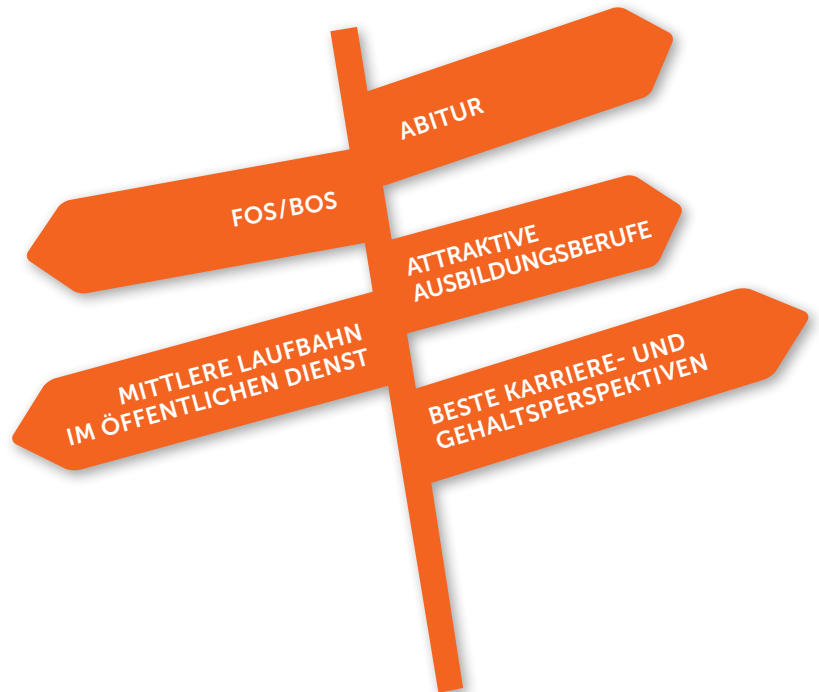

MITTLERE REIFE (ABENDLEHRGANG)

Einstiegsvoraussetzung in fast allen Berufen und Branchen ist die Mittlere Reife. Denn in den gegenwärtigen wirtschaftlichen Umbruchzeiten haben Arbeitgeber freie Auswahl unter qualifizierten Mitarbeitern.

Dies gilt bei der Vergabe von Ausbildungsstellen genauso wie bei der Besetzung neuer Arbeitsstellen. Je höher Ihr Schulabschluss ist, desto besser sind auch Ihre beruflichen Chancen. Verbessern Sie jetzt Ihre Chancen auf Aufstieg, höheres Einkommen und größere Arbeitsplatzsicherheit!

MIT UNS ZUM MITTLEREN SCHULABSCHLUSS

Dieser Kurs bereitet Sie auf die staatliche Abschlussprüfung nach der bayerischen mittleren Schulordnung (MSO) vor. Der Lernstoff ist so leicht verständlich wie möglich aufbereitet. Der Prüfling erhält nach bestandener Abschlussprüfung den staatlichen Mittleren Schulabschluss. Dieser ist rechtlich der Mittleren Reife gleichgestellt.