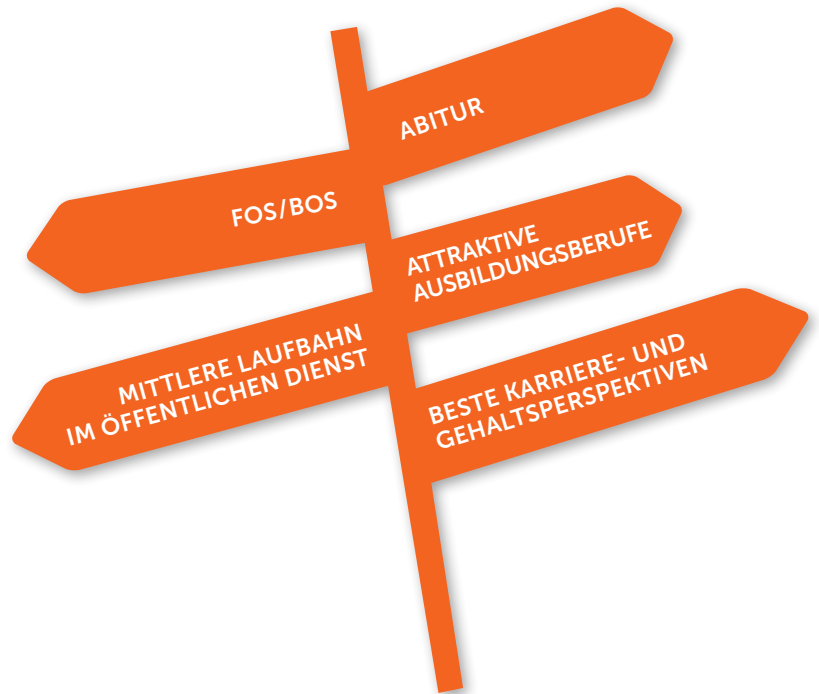

MITTLERE REIFE (ABENDLEHRGANG)

Einstiegsvoraussetzung in fast allen Berufen und Branchen ist die Mittlere Reife. Denn in den gegenwärtigen wirtschaftlichen Umbruchzeiten haben Arbeitgeber freie Auswahl unter qualifizierten Mitarbeitern.

Dies gilt bei der Vergabe von Ausbildungstellen genauso wie bei der Besetzung neuer Arbeitsstellen. Je höher Ihr Schulabschluss ist, desto besser sind auch Ihre beruflichen Chancen. Verbessern Sie jetzt Ihre Chancen auf Aufstieg, höheres Einkommen und größere Arbeitsplatzsicherheit!

MIT UNS ZUM MITTLEREN SCHULABSCHLUSS

Dieser Kurs bereitet Sie auf die staatliche Abschlussprüfung nach der bayerischen mittleren Schulordnung (MSO) vor. Der Lernstoff ist so leicht verständlich wie möglich aufbereitet. Der Prüfling erhält nach bestandener Abschlussprüfung den staatlichen Mittleren Schulabschluss. Dieser ist rechtlich der Mittleren Reife gleichgestellt.