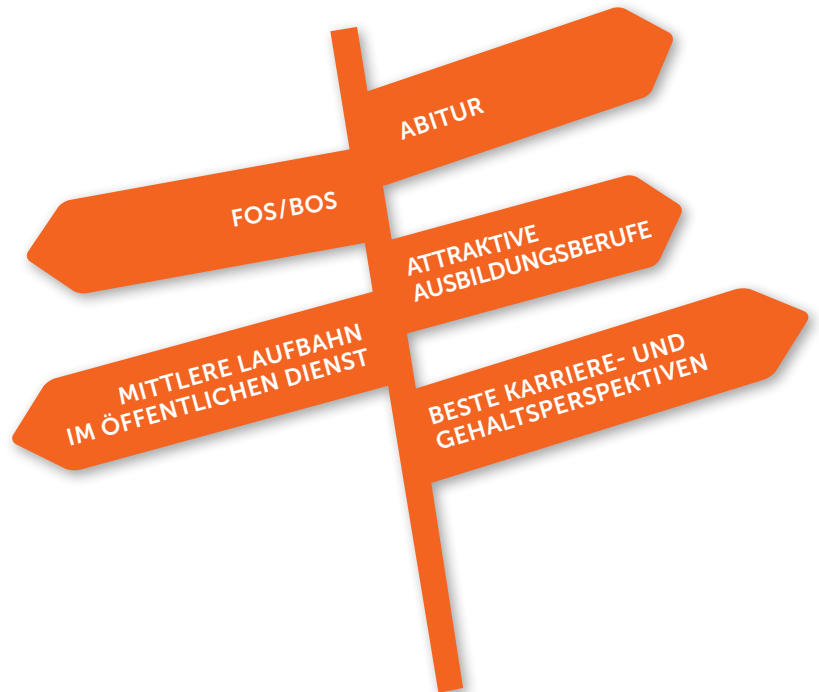

MITTLERE REIFE (TAGESLEHRGANG)

Einstiegsvoraussetzung in fast allen Berufen und Branchen ist die Mittlere Reife. Denn in den gegenwärtigen wirtschaftlichen Umbruchzeiten haben Arbeitgeber freie Auswahl unter qualifizierten Mitarbeitern.

Dies gilt bei der Vergabe von Ausbildungsstellen genauso wie bei der Besetzung neuer Arbeitsstellen. Je höher Ihr Schulabschluss ist, desto besser sind auch Ihre beruflichen Chancen. Verbessern Sie jetzt Ihre Chancen auf Aufstieg, höheres Einkommen und größere Arbeitsplatzsicherheit!

MIT UNS ZUM MITTLEREN SCHULABSCHLUSS

Dieser Kurs bereitet Sie auf die staatliche Abschlussprüfung nach der bayerischen mittleren Schulordnung (MSO) vor. Der Lernstoff ist so leicht verständlich wie möglich aufbereitet. Der Prüfling erhält nach bestandener Abschlussprüfung den staatlichen Mittleren Schulabschluss. Dieser ist rechtlich der Mittleren Reife gleichgestellt.