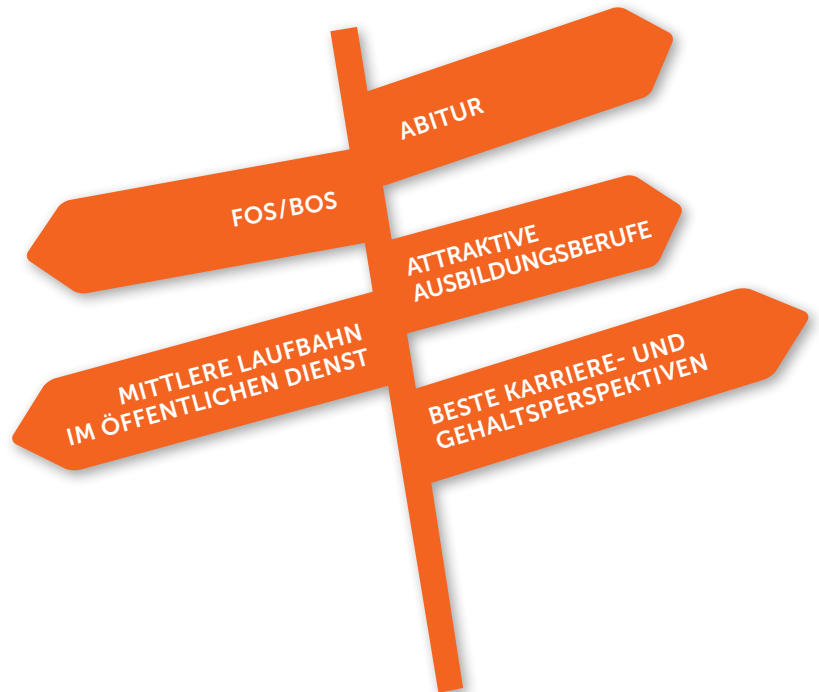

## MITTLERE REIFE (TAGESLEHRGANG)

Einstiegsvoraussetzung in fast allen Berufen und Branchen ist die Mittlere Reife. Denn in den gegenwärtigen wirtschaftlichen Umbruchzeiten haben Arbeitgeber freie Auswahl unter qualifizierten Mitarbeitern.

Dies gilt bei der Vergabe von Ausbildungstellen genauso wie bei der Besetzung neuer Arbeitsstellen. Je höher Ihr Schulabschluss ist, desto besser sind auch Ihre beruflichen Chancen. Verbessern Sie jetzt Ihre Chancen auf Aufstieg, höheres Einkommen und größere Arbeitsplatzsicherheit!

## MIT UNS ZUM MITTLEREN SCHULABSCHLUSS

Dieser Kurs bereitet Sie auf die staatliche Abschlussprüfung nach der bayerischen mittleren Schulordnung (MSO) vor. Der Lernstoff ist so leicht verständlich wie möglich aufbereitet. Der Prüfling erhält nach bestandener Abschlussprüfung den staatlichen Mittleren Schulabschluss. Dieser ist rechtlich der Mittleren Reife gleichgestellt.