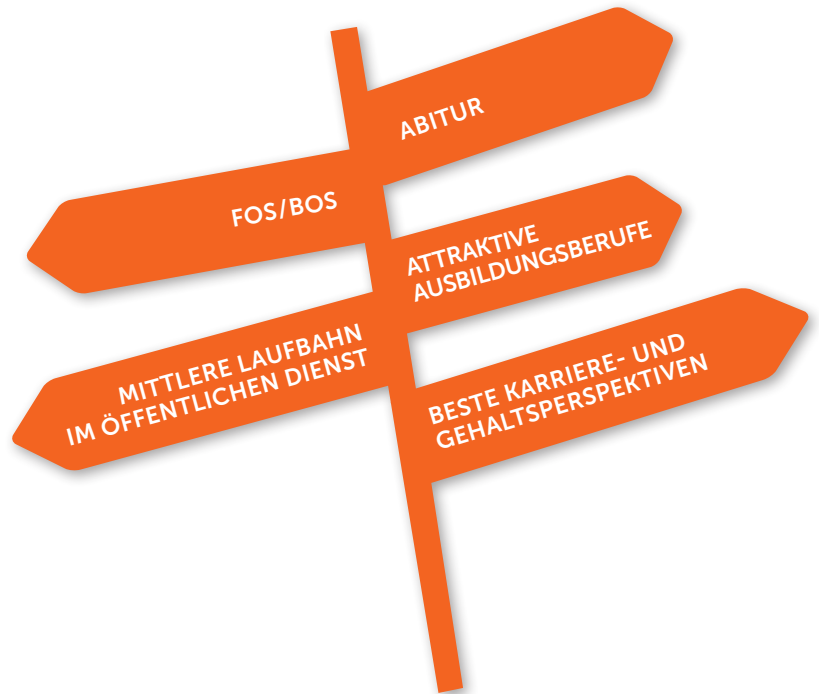

## MITTLERE REIFE (ABENDLEHRGANG)

Einstiegsvoraussetzung in fast allen Berufen und Branchen ist die Mittlere Reife. Denn in den gegenwärtigen wirtschaftlichen Umbruchzeiten haben Arbeitgeber freie Auswahl unter qualifizierten Mitarbeitern.

Dies gilt bei der Vergabe von Ausbildungstellen genauso wie bei der Besetzung neuer Arbeitsstellen. Je höher Ihr Schulabschluss ist, desto besser sind auch Ihre beruflichen Chancen. Verbessern Sie jetzt Ihre Chancen auf Aufstieg, höheres Einkommen und größere Arbeitsplatzsicherheit!

## MIT UNS ZUM MITTLEREN SCHULABSCHLUSS

Dieser Kurs bereitet Sie auf die staatliche Abschlussprüfung nach der bayerischen mittleren Schulordnung (MSO) vor. Der Lernstoff ist so leicht verständlich wie möglich aufbereitet. Der Prüfling erhält nach bestandener Abschlussprüfung den staatlichen Mittleren Schulabschluss. Dieser ist rechtlich der Mittleren Reife gleichgestellt.