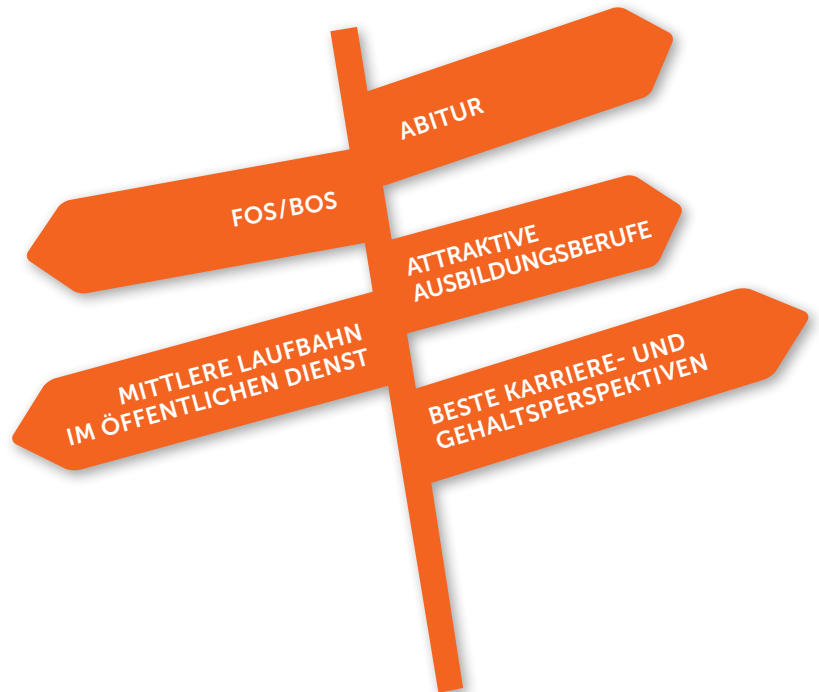

MITTLERE REIFE (ABENDLEHRGANG)

Einstiegsvoraussetzung in fast allen Berufen und Branchen ist die Mittlere Reife. Denn in den gegenwärtigen wirtschaftlichen Umbruchzeiten haben Arbeitgeber freie Auswahl unter qualifizierten Mitarbeitern.

Dies gilt bei der Vergabe von Ausbildungstellen genauso wie bei der Besetzung neuer Arbeitsstellen. Je höher Ihr Schulabschluss ist, desto besser sind auch Ihre beruflichen Chancen. Verbessern Sie jetzt Ihre Chancen auf Aufstieg, höheres Einkommen und größere Arbeitsplatzsicherheit!

MIT UNS ZUM MITTLEREN SCHULABSCHLUSS

Dieser Kurs bereitet Sie auf die staatliche Abschlussprüfung nach der bayerischen mittleren Schulordnung (MSO) vor. Der Lernstoff ist so leicht verständlich wie möglich aufbereitet. Der Prüfling erhält nach bestandener Abschlussprüfung den staatlichen Mittleren Schulabschluss. Dieser ist rechtlich der Mittleren Reife gleichgestellt.