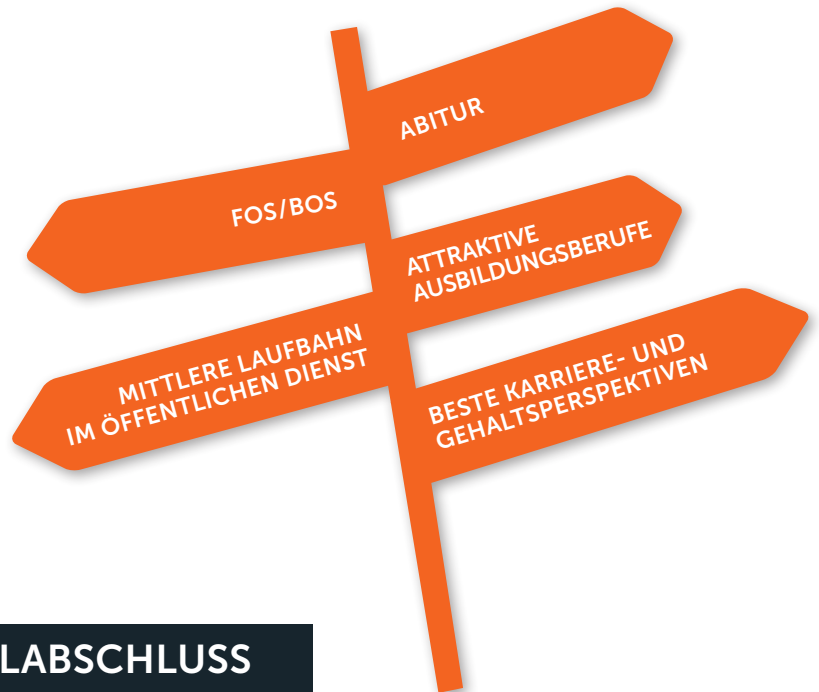

## MITTLERE REIFE (TAGESLEHRGANG)

Einstiegsvoraussetzung in fast allen Berufen und Branchen ist die Mittlere Reife. Denn in den gegenwärtigen wirtschaftlichen Umbruchzeiten haben Arbeitgeber freie Auswahl unter qualifizierten Mitarbeitern.

Dies gilt bei der Vergabe von Ausbildungsstellen genauso wie bei der Besetzung neuer Arbeitsstellen. Je höher Ihr Schulabschluss ist, desto besser sind auch Ihre beruflichen Chancen. Verbessern Sie jetzt Ihre Chancen auf Aufstieg, höheres Einkommen und größere Arbeitsplatzsicherheit!

## MIT UNS ZUM MITTLEREN SCHULABSCHLUSS

Dieser Kurs bereitet Sie auf die staatliche Abschlussprüfung nach der bayerischen mittleren Schulordnung (MSO) vor. Der Lernstoff ist so leicht verständlich wie möglich aufbereitet. Der Prüfling erhält nach bestandener Abschlussprüfung den staatlichen Mittleren Schulabschluss. Dieser ist rechtlich der Mittleren Reife gleichgestellt.