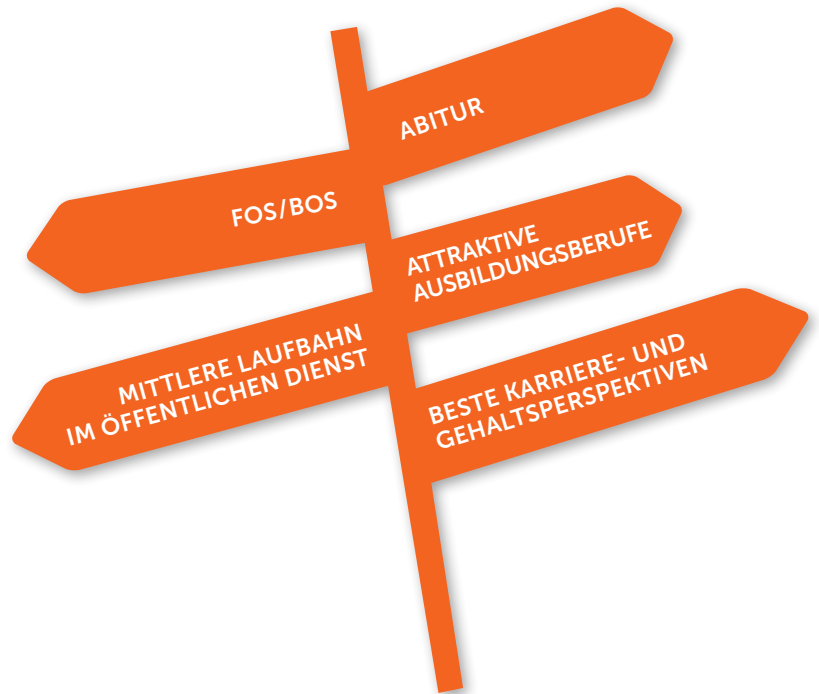

MITTLERE REIFE (TAGESLEHRGANG)

Einstiegsvoraussetzung in fast allen Berufen und Branchen ist die Mittlere Reife. Denn in den gegenwärtigen wirtschaftlichen Umbruchzeiten haben Arbeitgeber freie Auswahl unter qualifizierten Mitarbeitern.

Dies gilt bei der Vergabe von Ausbildungstellen genauso wie bei der Besetzung neuer Arbeitsstellen. Je höher Ihr Schulabschluss ist, desto besser sind auch Ihre beruflichen Chancen. Verbessern Sie jetzt Ihre Chancen auf Aufstieg, höheres Einkommen und größere Arbeitsplatzsicherheit!

MIT UNS ZUM MITTLEREN SCHULABSCHLUSS

Dieser Kurs bereitet Sie auf die staatliche Abschlussprüfung nach der bayerischen mittleren Schulordnung (MSO) vor. Der Lernstoff ist so leicht verständlich wie möglich aufbereitet. Der Prüfling erhält nach bestandener Abschlussprüfung den staatlichen Mittleren Schulabschluss. Dieser ist rechtlich der Mittleren Reife gleichgestellt.